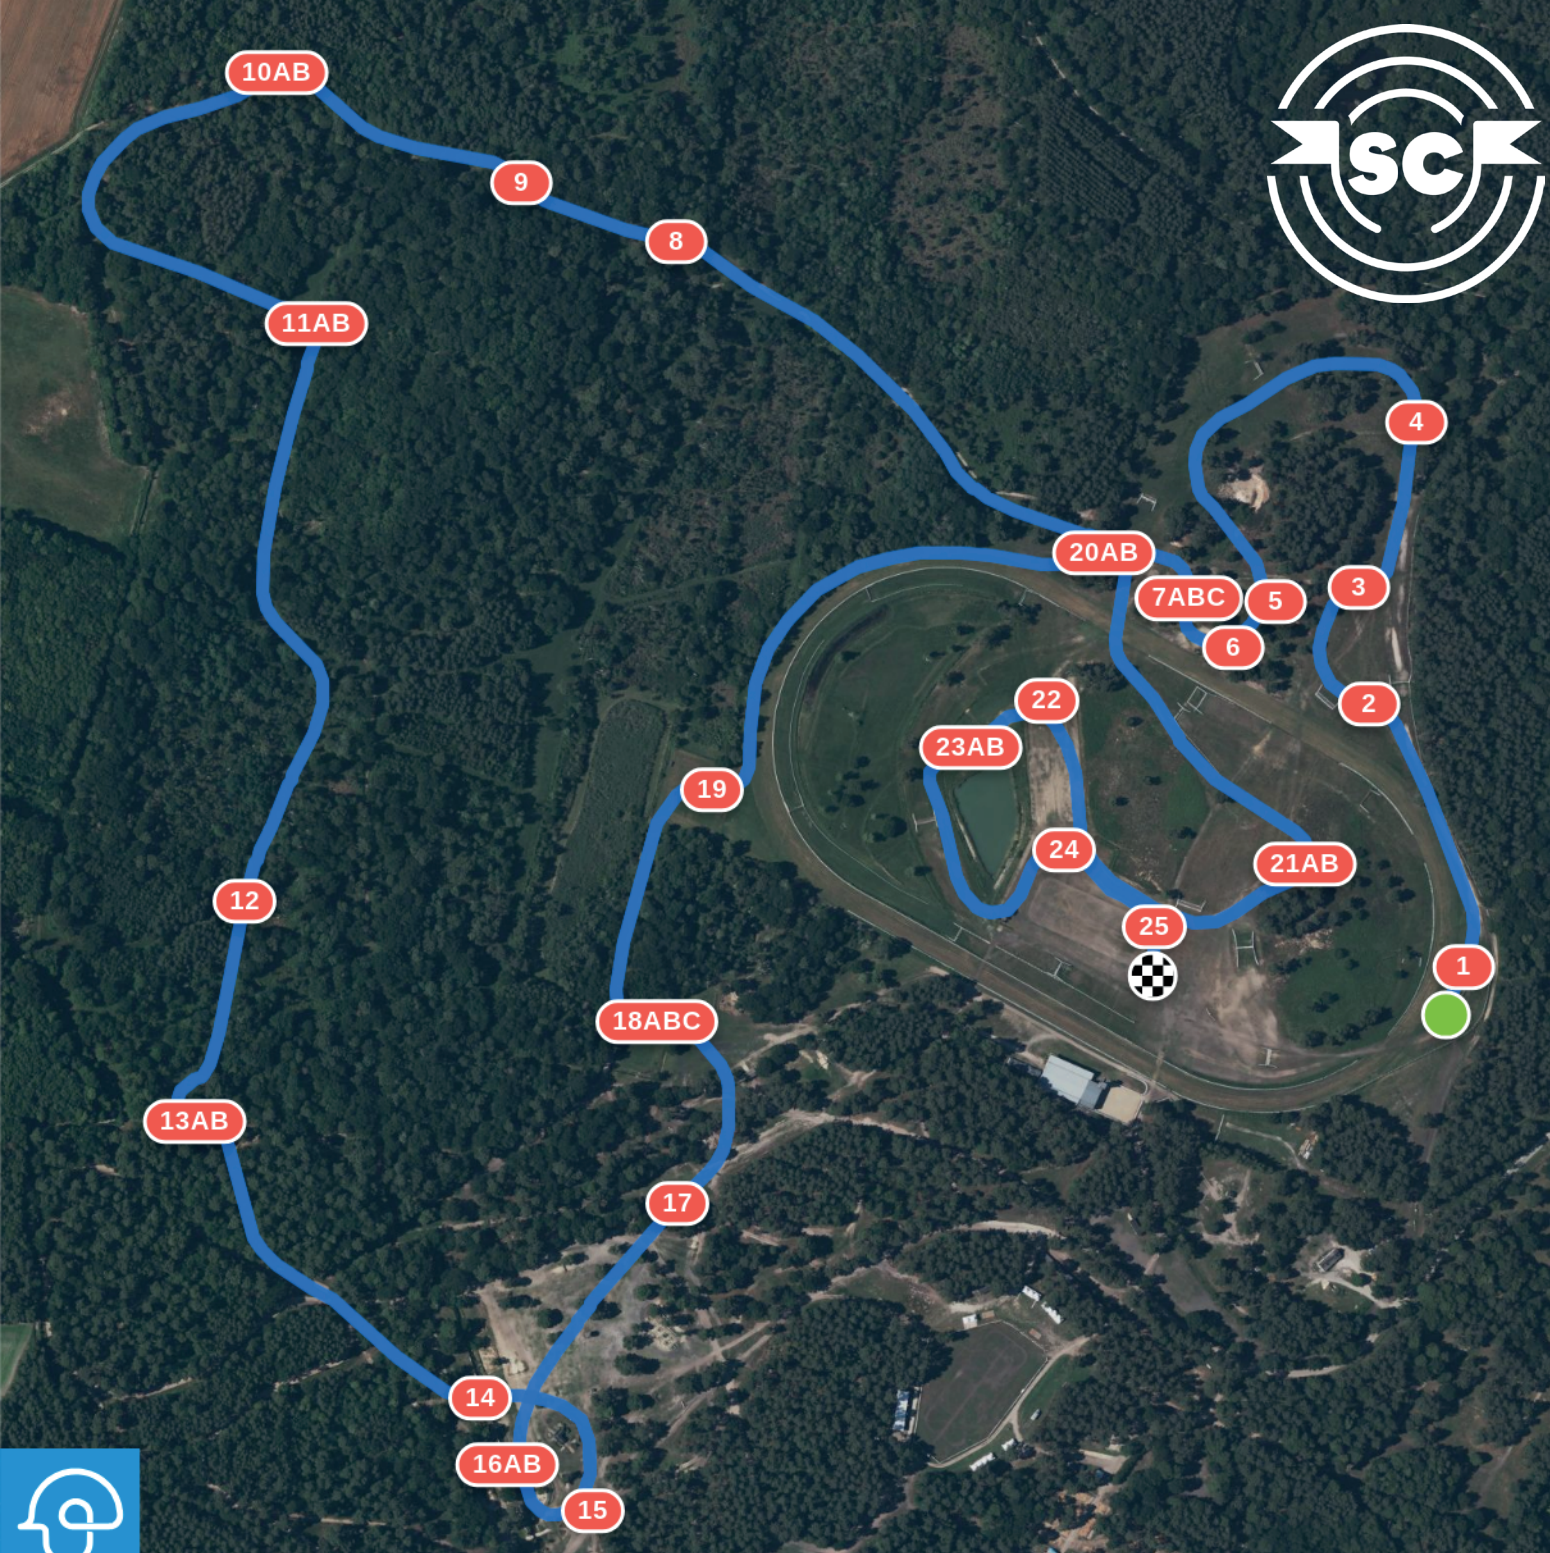

Saumur 2024 CCI 4L

Distance : 5900m, à confirmer (TBC)

Efforts: 36

Speed: 570 m/min

- 1 Le départ de la Région des Pays de la Loire
- 2 L'Oxer Flags&Cup
- 3 La haie FFE
- 4 Le trackenen de le Société des Courses
- 5 La barrière Europcar
- 6 Et ses verticaux
- 7ABC La sablière TPPL
- 8 La passage Saumur Le Centre
- 9 La table de pique-nique Leclerc Saumur
- 10AB Le double des bénévoles
- 11AB Les chaumières IFCE
- 12 La bergerie Arthus Bertrand
- 13AB Le canard déchaîné
- 14 Le panoramique Saumur Attelage
- 15 La vague de Joel Albert Bottier
- 16AB Le gué de la Ville de Saumur - Val de Loire
- 17 La spa Equibois
- 18ABC Le gué du Conseil Départemental de Maine-et-Loire
- 19 Le chariot rose
- 20AB Le double des Pépinières de la Saulaie
- 21AB Les malles aux trésors de Liska Llorca
- 22 La haie panoramique de Pichard Balme
- 23AB Le gué CERFRANCE/EQUICER
- 24 L'oxer NetX
- 25 L'arrivée Bouvet Ladubay